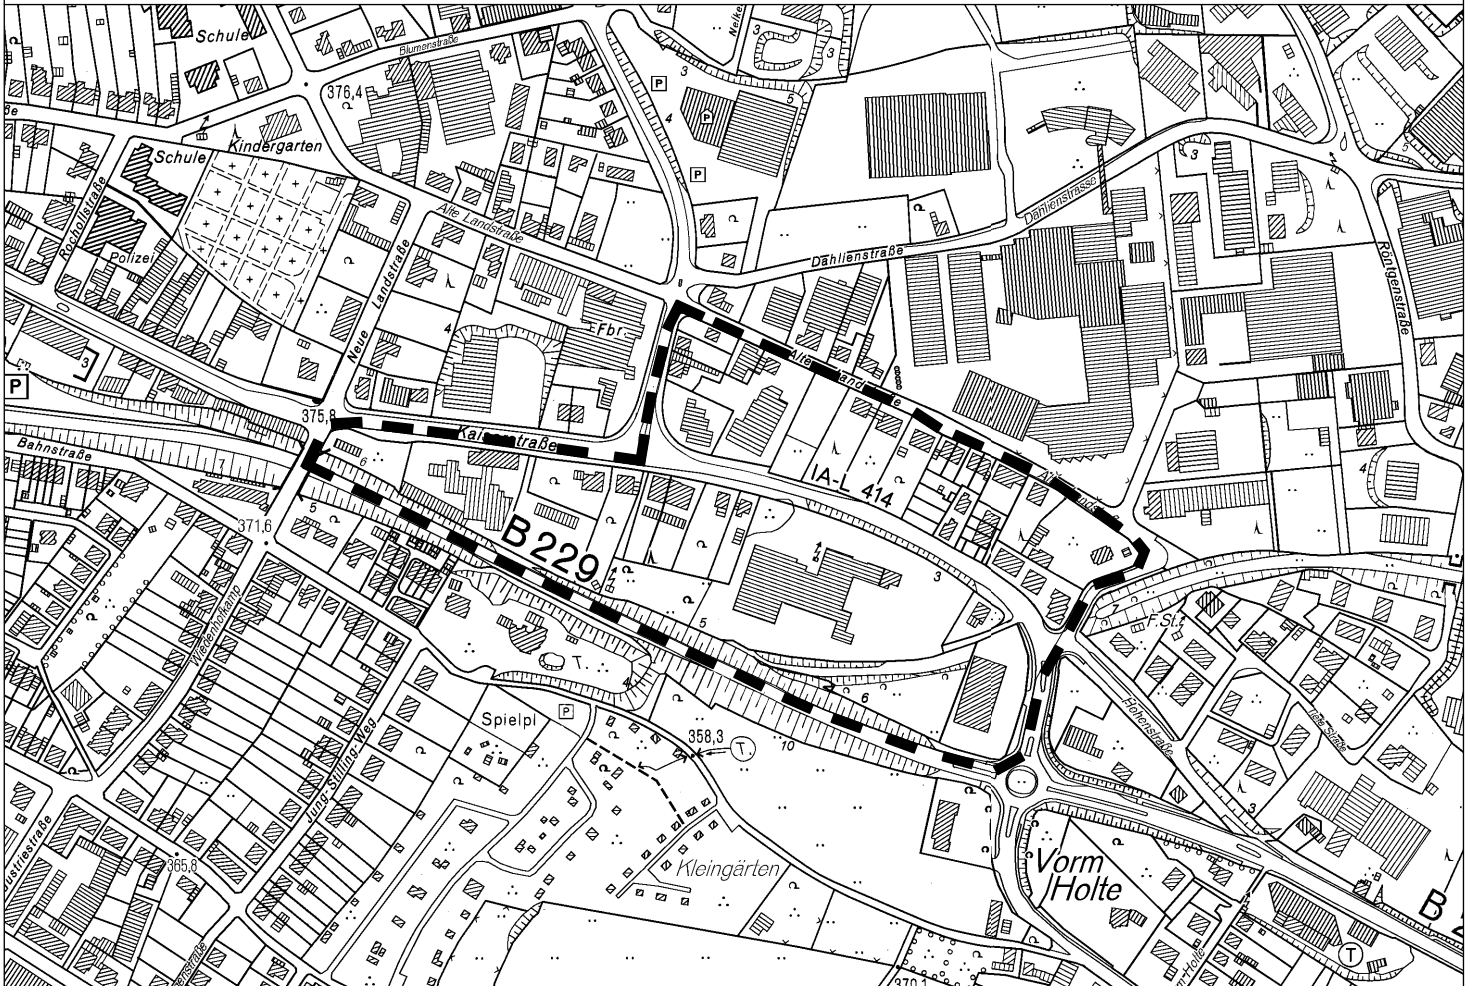

Stadt Radevormwald

Flächennutzungsplan 42. Änderung Bereich nördlich Westfalenstraße, südlich Alte Landstraße

Abgrenzung des Änderungsbereichs

M. 1:5.000