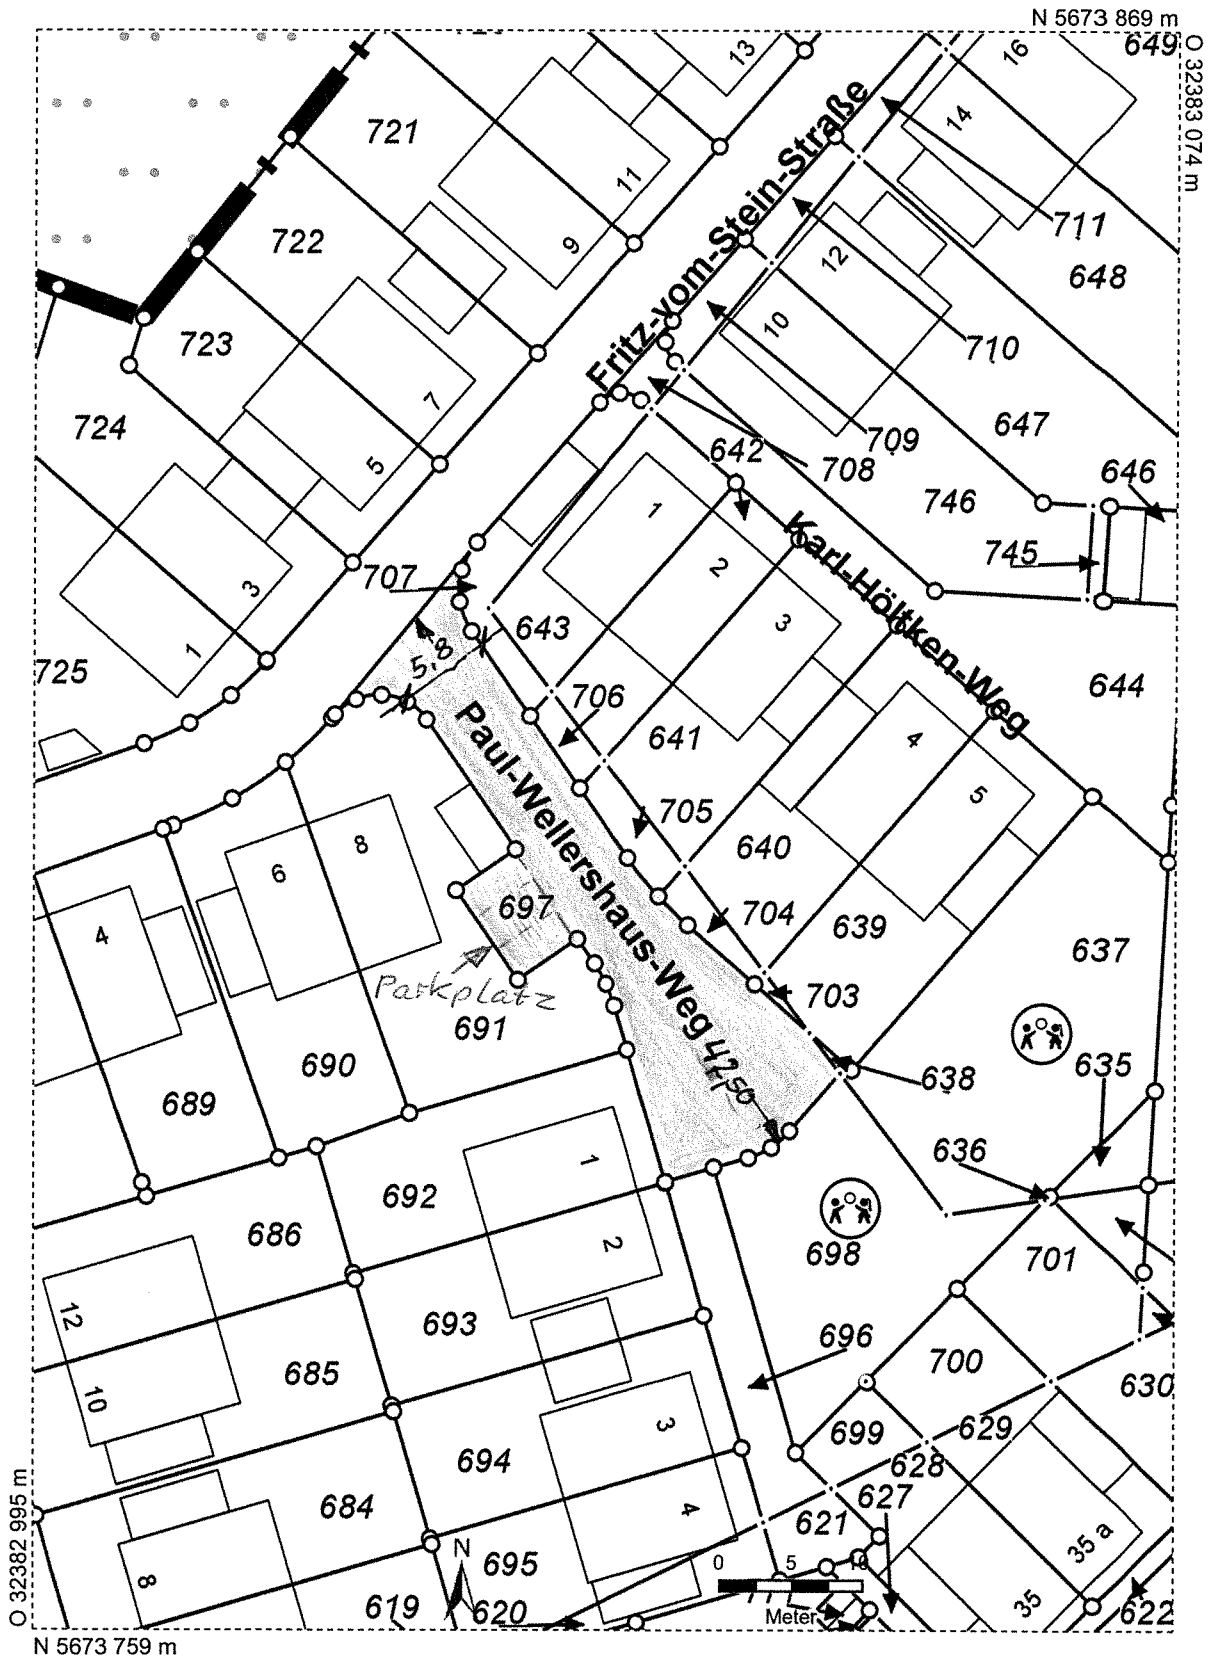

Druckansicht aus:

- RIO -

Maßstab 1 : 500

Datum: 10.02.2017

Notizen:

Straßenwidmung  
Paul-Wellershausweg

© Geobasisdaten: Oberbergischer Kreis, Der Landrat

Oberbergische Kommunen und des Landes NRW, Rheinisch-Bergischer Kreis, auf Karte, Geobasis NRW 2017

Druckansicht aus:

- RIO -

Maßstab 1 : 500

Datum: 10.02.2017

Notizen:

Radevormwald  
Straßenwidmung  
Paul-Wellershaus-Weg  
Flur 43

Druckansicht aus:

- RIO -

Maßstab 1 : 2500

Datum: 10.02.2017

Notizen:

Radevormwald  
Straßenwidmung  
Paul-Wellershaus-Weg  
Deutsche Grundkarte