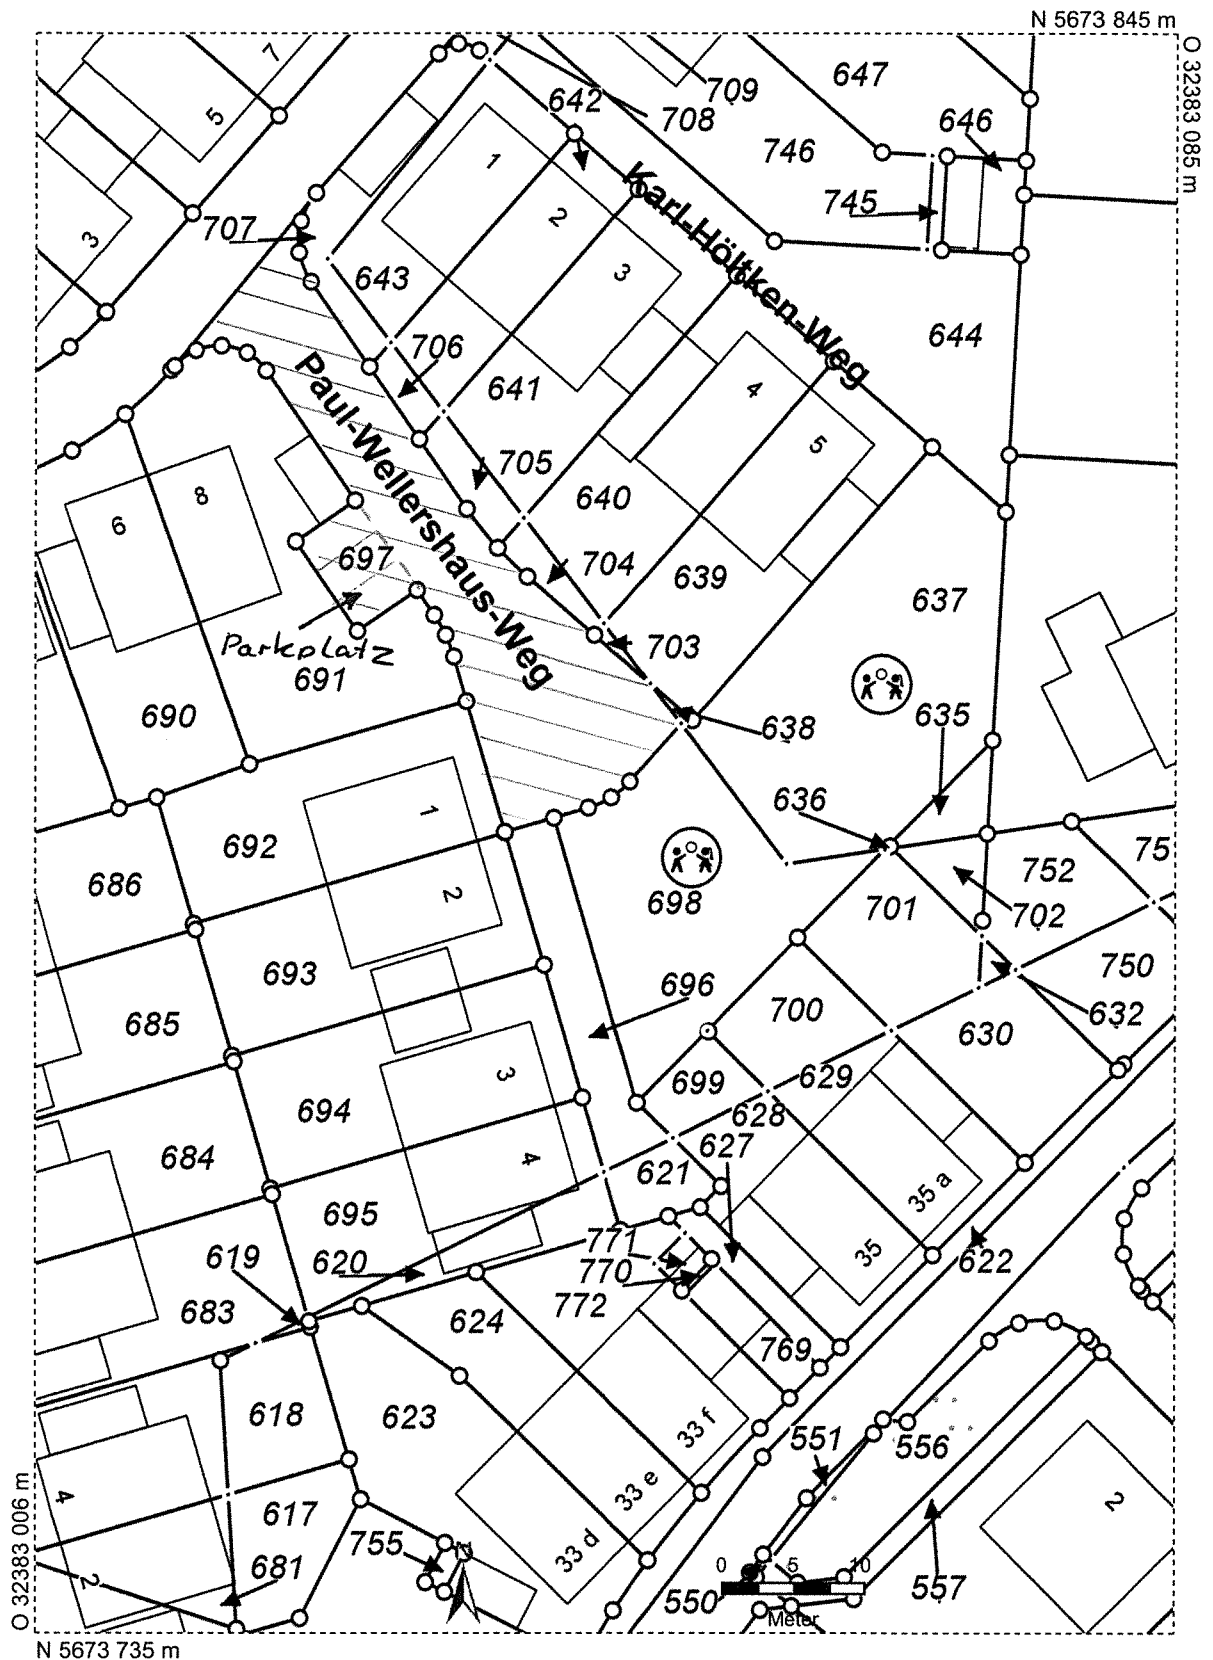

Druckansicht aus:

- RIO -

Maßstab 1 : 500

Datum: 10.02.2017

Notizen:

Straßenwidmung  
Paul-Wellershausweg

© Geobasisdaten: Oberbergischer Kreis, Der Landrat

Oberbergische Kommunen und des Landes NRW, Rheinisch-Bergischer Kreis, auf Karte, Geobasis NRW 2017

Druckansicht aus:

- RIO -

Maßstab 1 : 500

Datum: 10.02.2017

Notizen:

Radevormwald  
Straßenwidmung  
Paul-Wellershaus-Weg  
Flur 43

Druckansicht aus:

- RIO -

Maßstab 1 : 2500

Datum: 10.02.2017

Notizen:

Radevormwald  
Straßenwidmung  
Paul-Wellershaus-Weg  
Deutsche Grundkarte