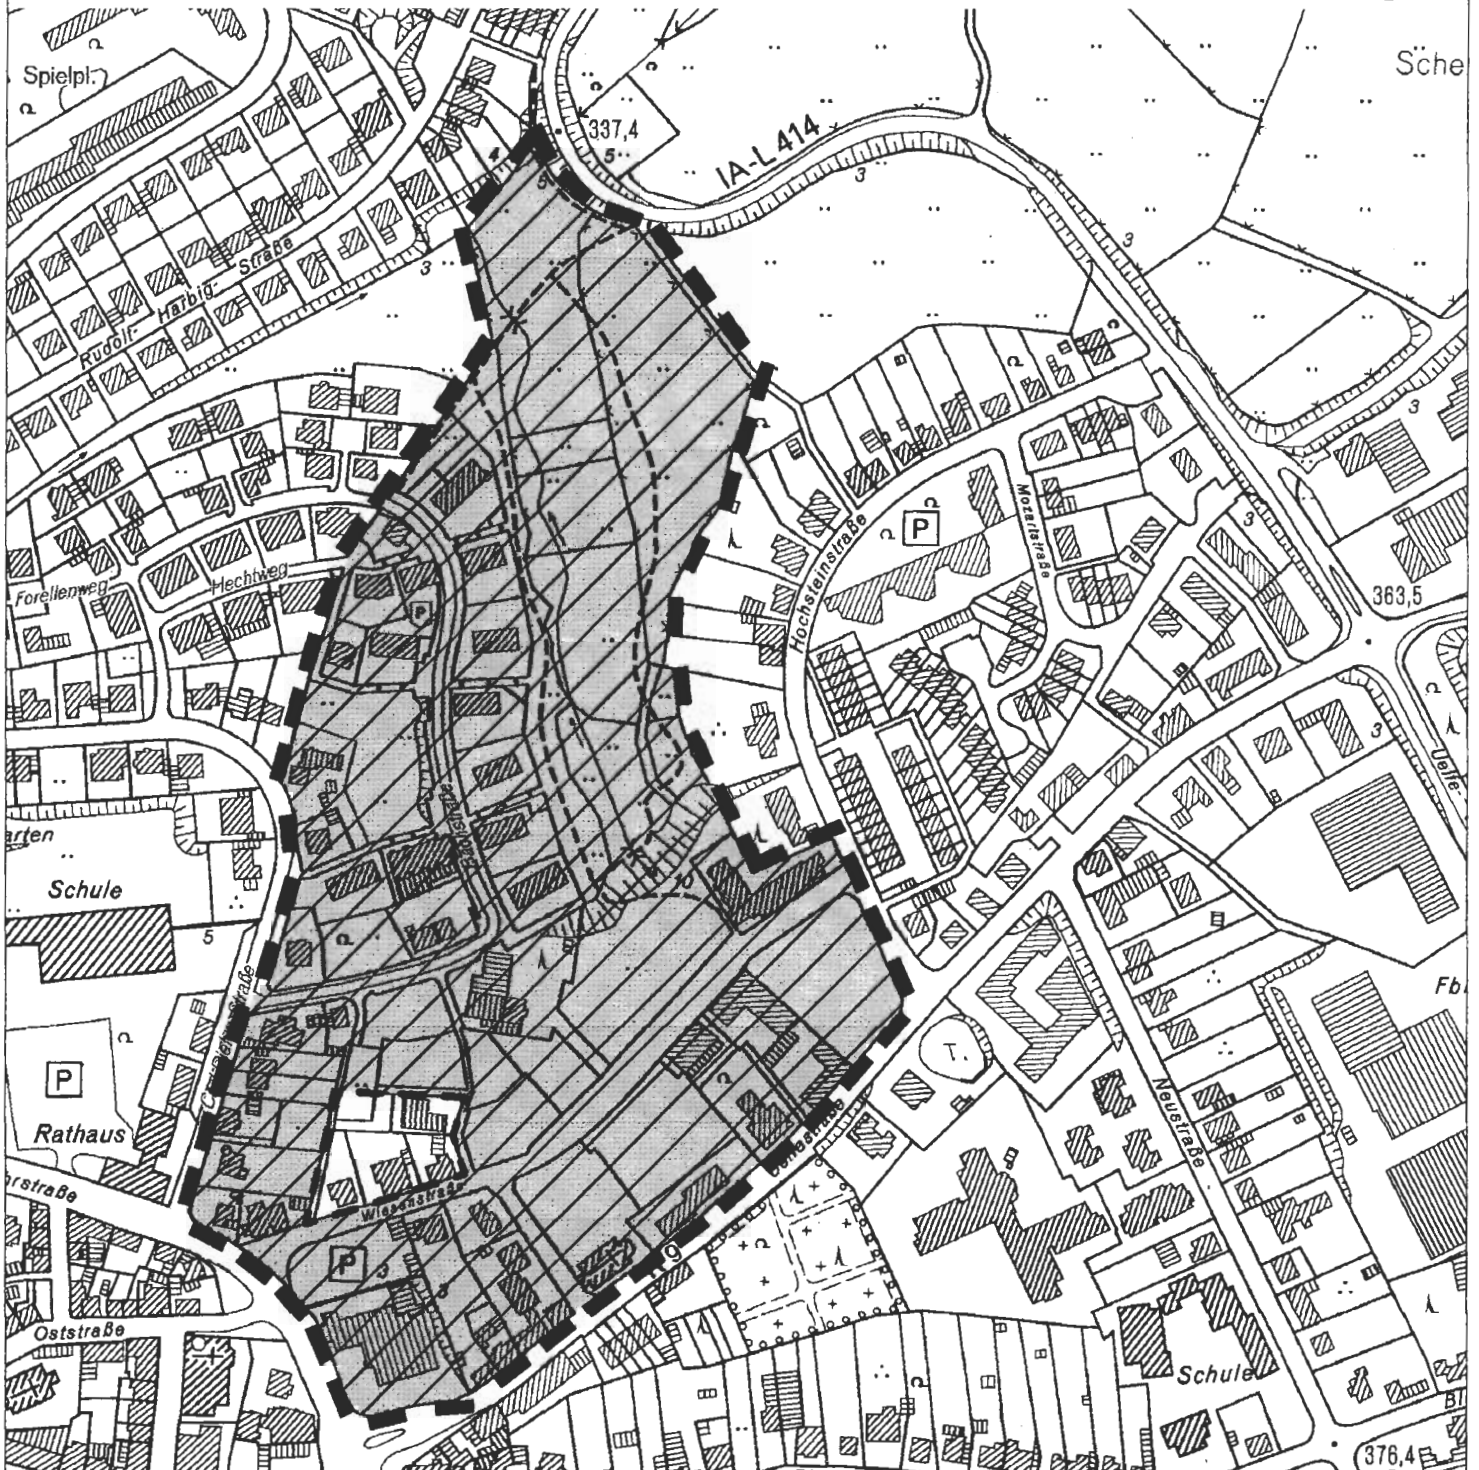

Stadt Radevormwald

Städtebaulicher Entwicklungsbereich Nordstadt III - Teilaufhebung -

Umgrenzung des Entwicklungsbereiches der Nordstadt III

Bereich der Teilaufhebung

M. 1:3.500

Plangrundlage: DGK im Maßstab 1:5.000. Mit Genehmigung des Vermessungs- und Katasteramtes Gummersbach