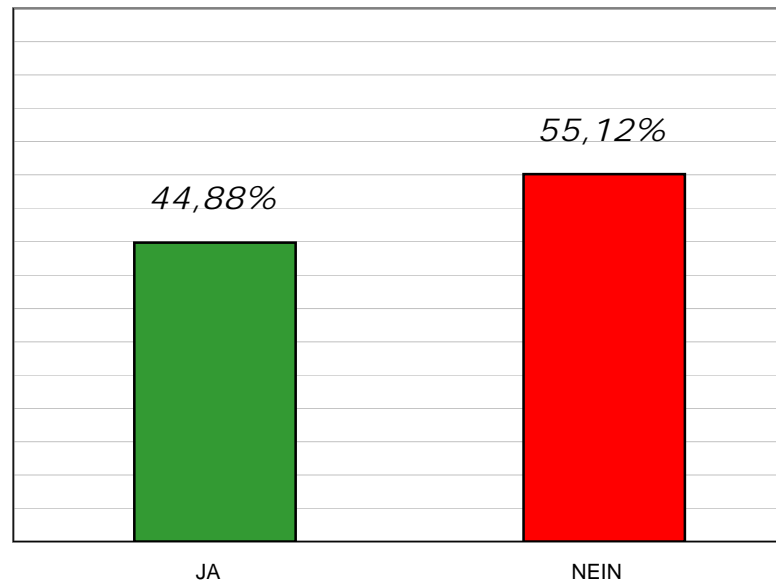

Bürgerentscheid am 12.09.2010

Gesamtergebnis

Wahlberechtigte	18431	ungültige Stimmen	49
davon ohne Sperrvermerk	17297	gültige Stimmen	3859
Wähler	3908	Wahlbeteiligung	21,20%
<hr/>			
<i>Abstimmung</i>		<i>Stimmen</i>	<i>Prozent</i>
<hr/>			
JA		1732	44,88%
NEIN		2127	55,12%

Bürgerentscheid am 12.09.2010

Endergebnis

Stimm- bezirk	Wahllokal	Wahl- berechtigte	WB ohne Sperrvermerk	Wähler	ungültige Stimmen	gültige Stimmen	JA	NEIN
010	GGs Blumenstraße, Neustraße	2559	2375	481 18,80%	0	481	351 72,97%	130 27,03%
020	Lore-Agnes-Kindergarten der AWO, Bahnhofstraße	2077	1968	392 18,87%	0	392	232 59,18%	160 40,82%
030	Dietrich-Bonhoeffer-Haus, Ludwig-Beck-Straße	1715	1612	166 9,68%	1	165	97 58,79%	68 41,21%
040	GGs Stadt, Carl-Diem-Straße	2237	2115	287 12,83%	0	287	117 40,77%	170 59,23%
050	Kath. Grundschule, Kaiserstraße	1216	1088	150 12,34%	0	150	58 38,67%	92 61,33%
060	Armin Maiwald Schule, Elberfelder Straße	2223	2084	322 14,48%	0	322	120 37,27%	202 62,73%
070	Feuerwehrhaus Herbeck, Elberfelder Straße	1468	1379	221 15,05%	0	221	65 29,41%	156 70,59%
080	AWO Haus, Flurstraße	1397	1340	132 9,45%	0	132	50 37,88%	82 62,12%
090	GGs Wupper, Auf der Brede	1609	1521	253 15,72%	0	253	62 24,51%	191 75,49%
100	Feuerwehrhaus Önkfeld	887	855	181 20,41%	0	181	77 42,54%	104 57,46%
110	Feuerwehrhaus Hahnenberg, Feldmannshaus	1043	960	234 22,44%	1	233	125 53,65%	108 46,35%
BW	Briefwahl			1089	47	1042	378 36,28%	664 63,72%
Gesamt		18431	17297	3908 21,20%	49	3859	1732 44,88%	2127 55,12%