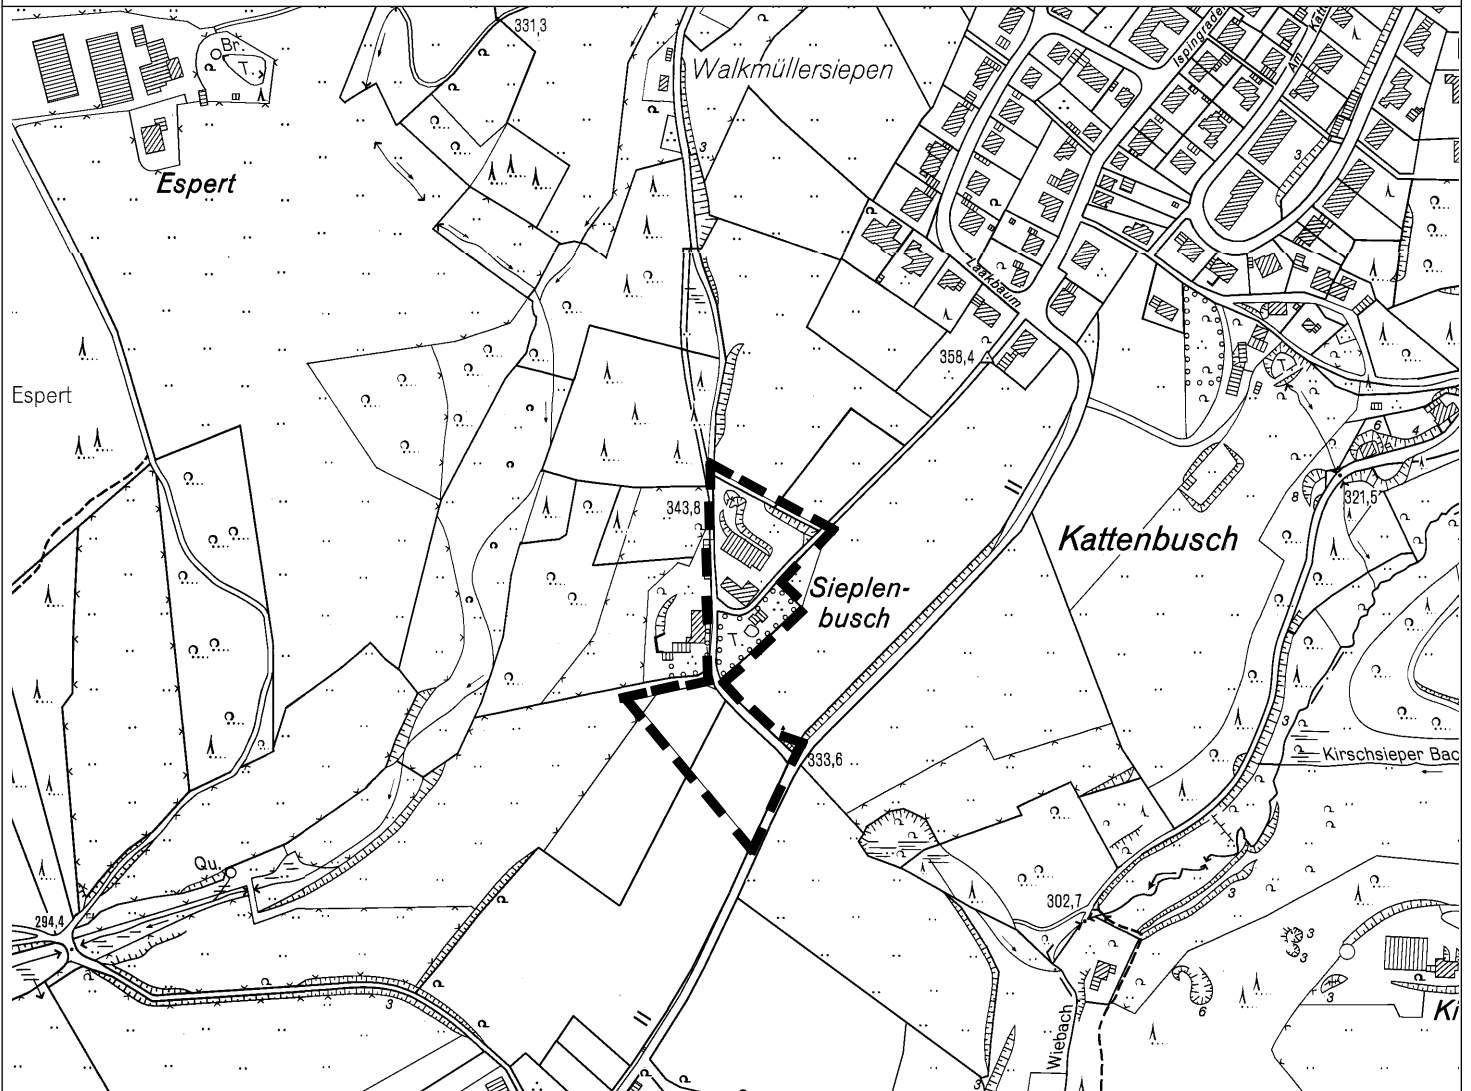

Stadt Radevormwald

Vorhabenbezogener Bebauungsplan Nr. 2 Sieplenbusch, Museum für Asiatische Kunst

Geltungsbereich des Vorhabenbezogenen Bebauungsplans Nr. 2

M. 1:5.000