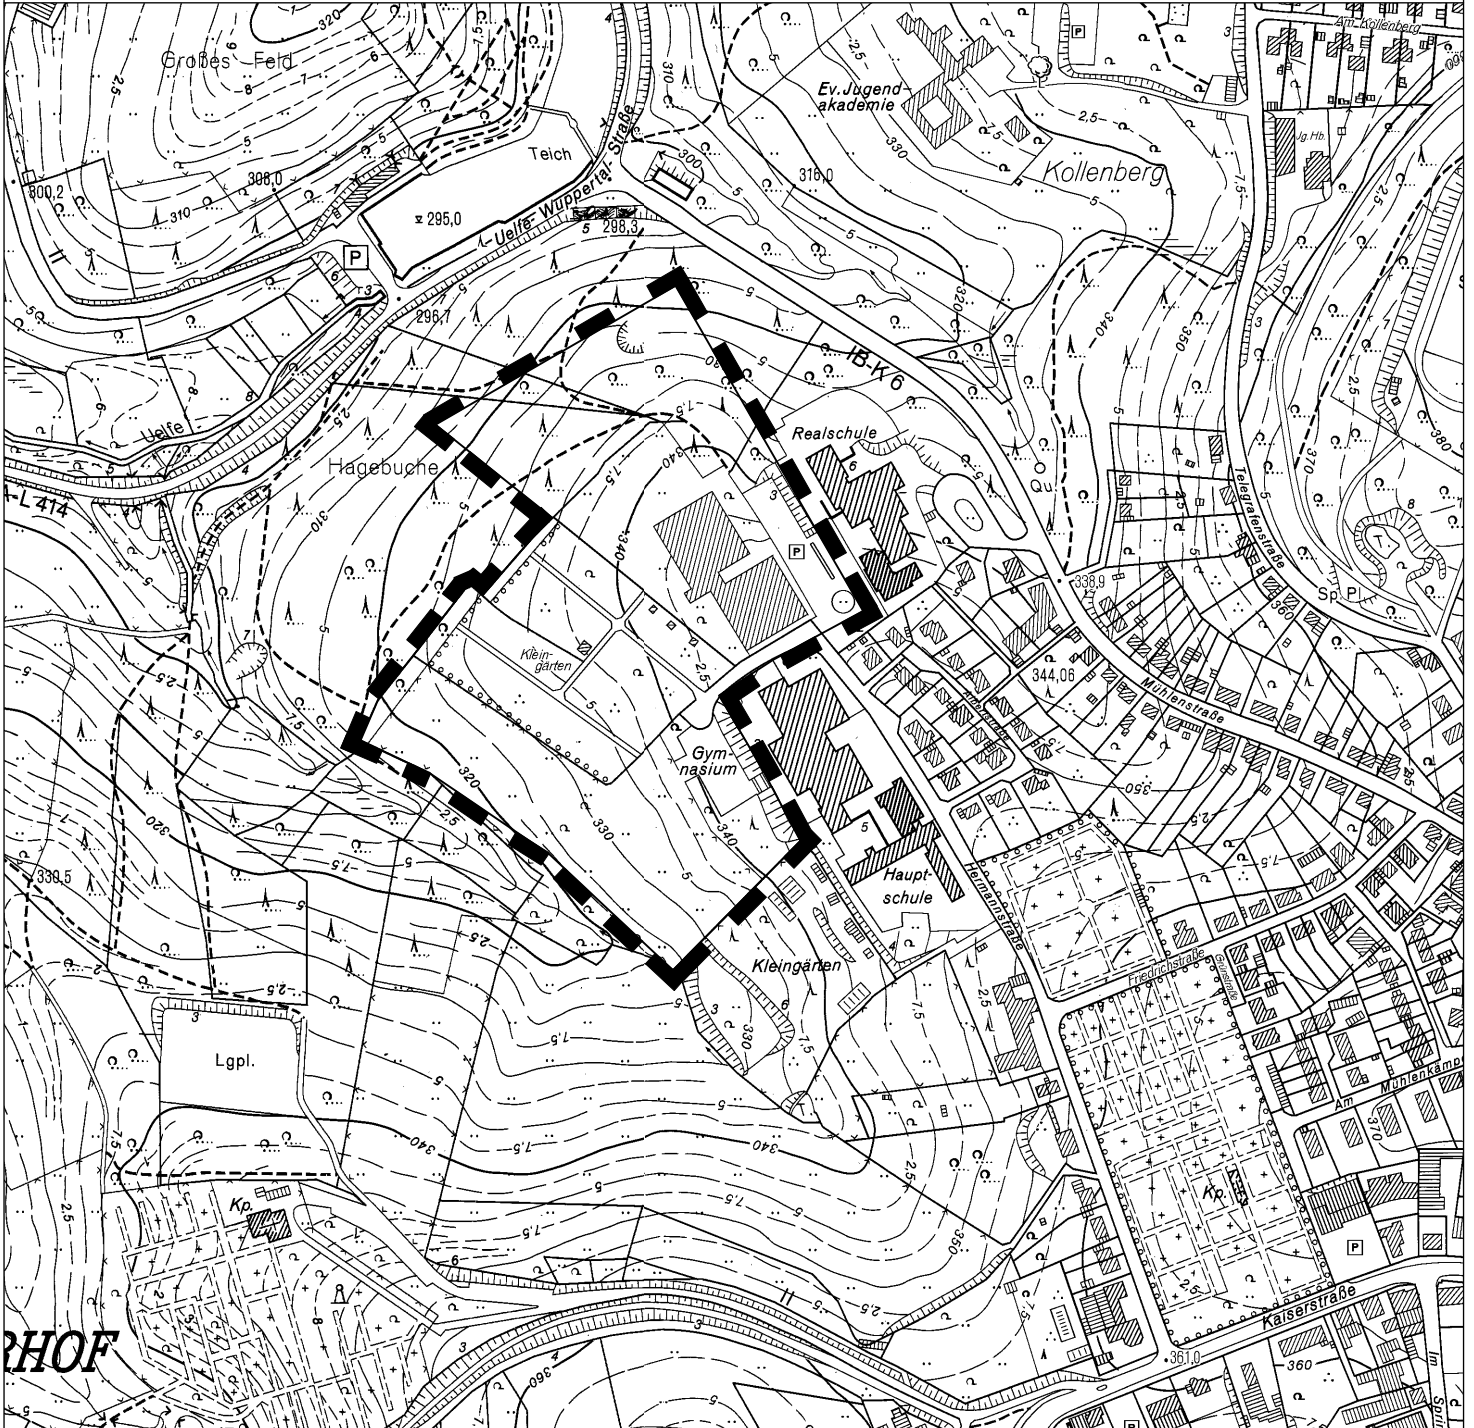

Stadt Radevormwald

Flächennutzungsplan 39. Änderung Sportplatz am Schulzentrum Hermannstraße

Abgrenzung des Änderungsbereichs

M. 1:5.000

Plangrundlage: DGK im Maßstab 1:5.000. Mit Genehmigung des Vermessungs- und Katasteramtes Gummersbach